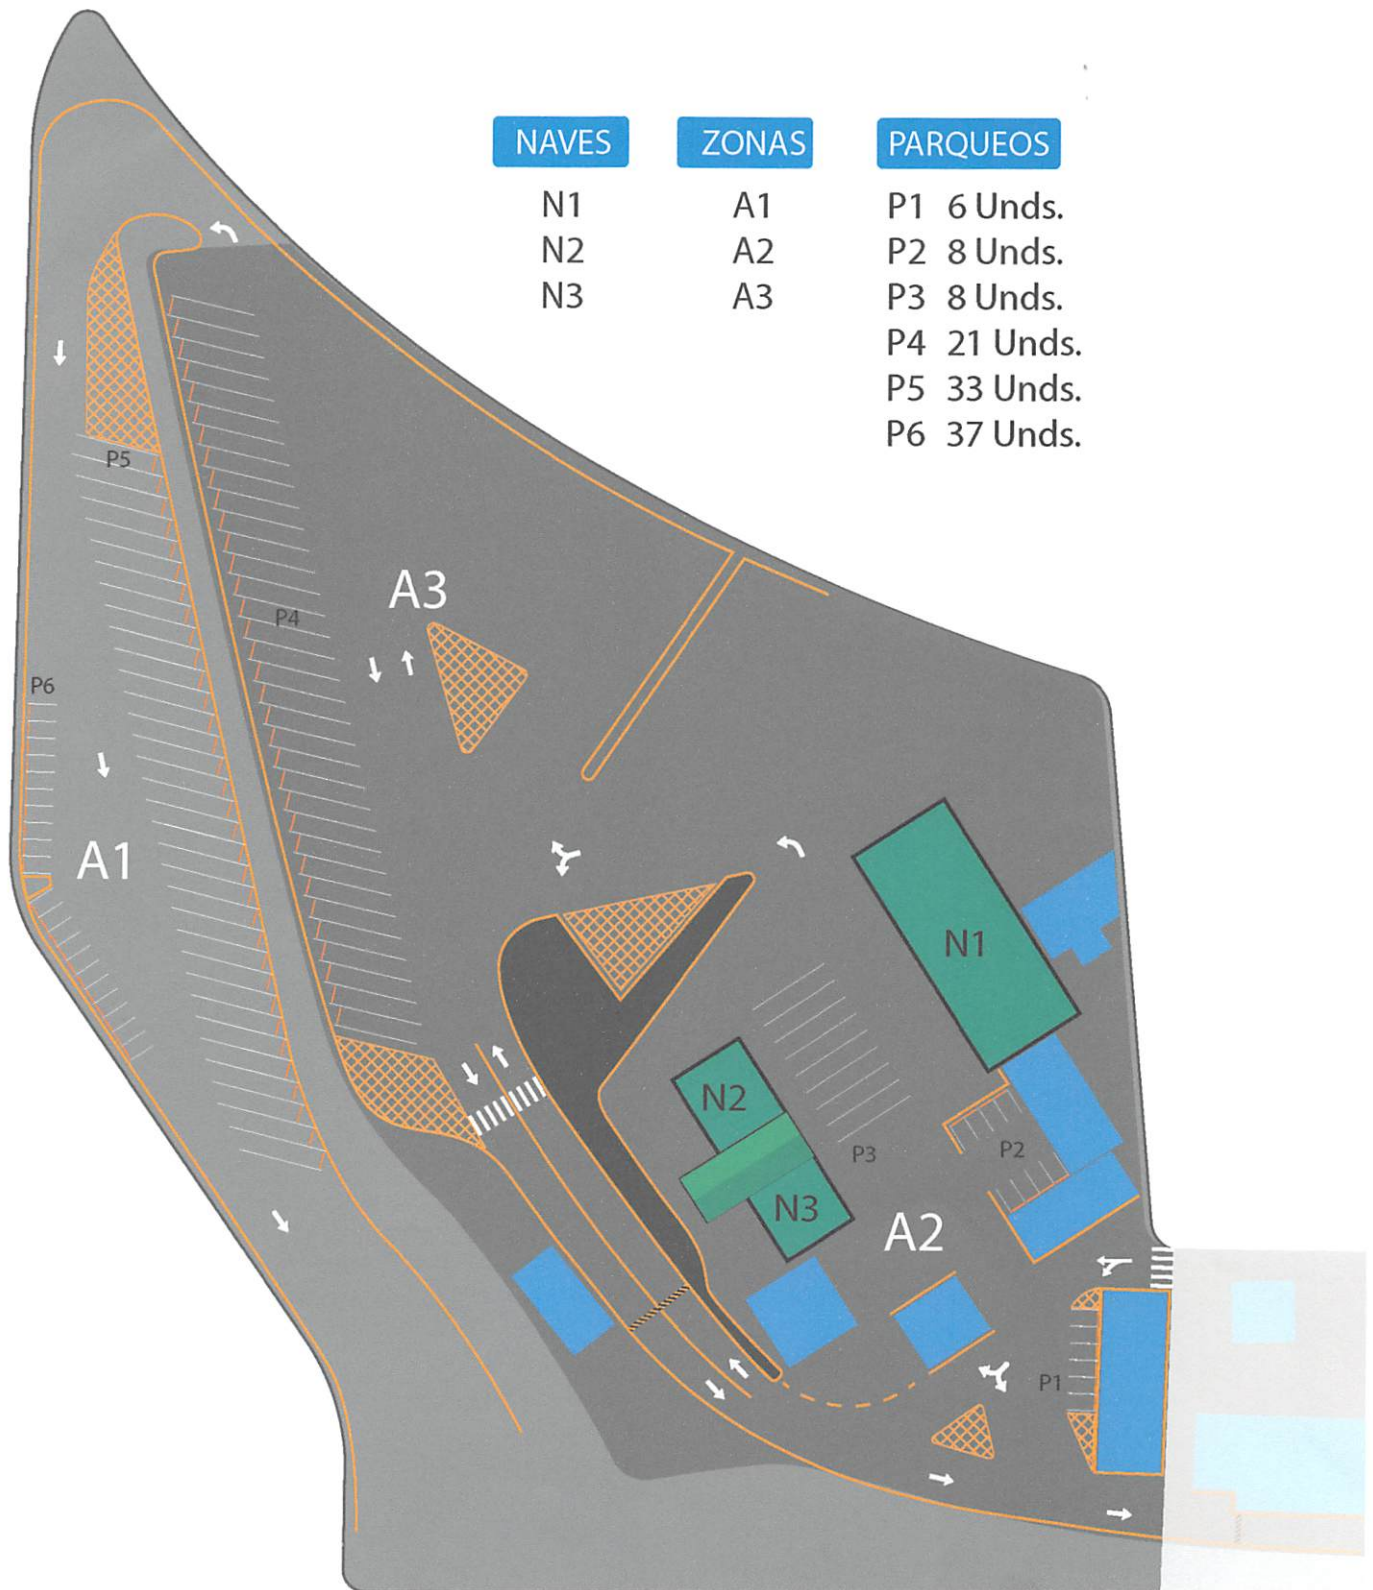

PLANO DE DISTRIBUCION

PLANO DE AREA

DESCRIPCION VISUAL

Área de Edificaciones

Área en Pintura Epoxica

Franja de Zebra Peatonal

Area De No Parqueo

Línea Separadora
Limite de Calle

Señalizaciones Sobre Asfalto
FLECHA GUIA

Señalizaciones Sobre Asfalto
FLECHA GUIA

Señalizaciones sobre Asfalto
CONTINUE RECTO

Badenes

Paragomas de concreto

Líneas de Parqueos

Contenes y Aceras

DESCRIPCION:
Franjas de advertencias para resaltar badenes

SUMINISTROS:
Pintura Trafico